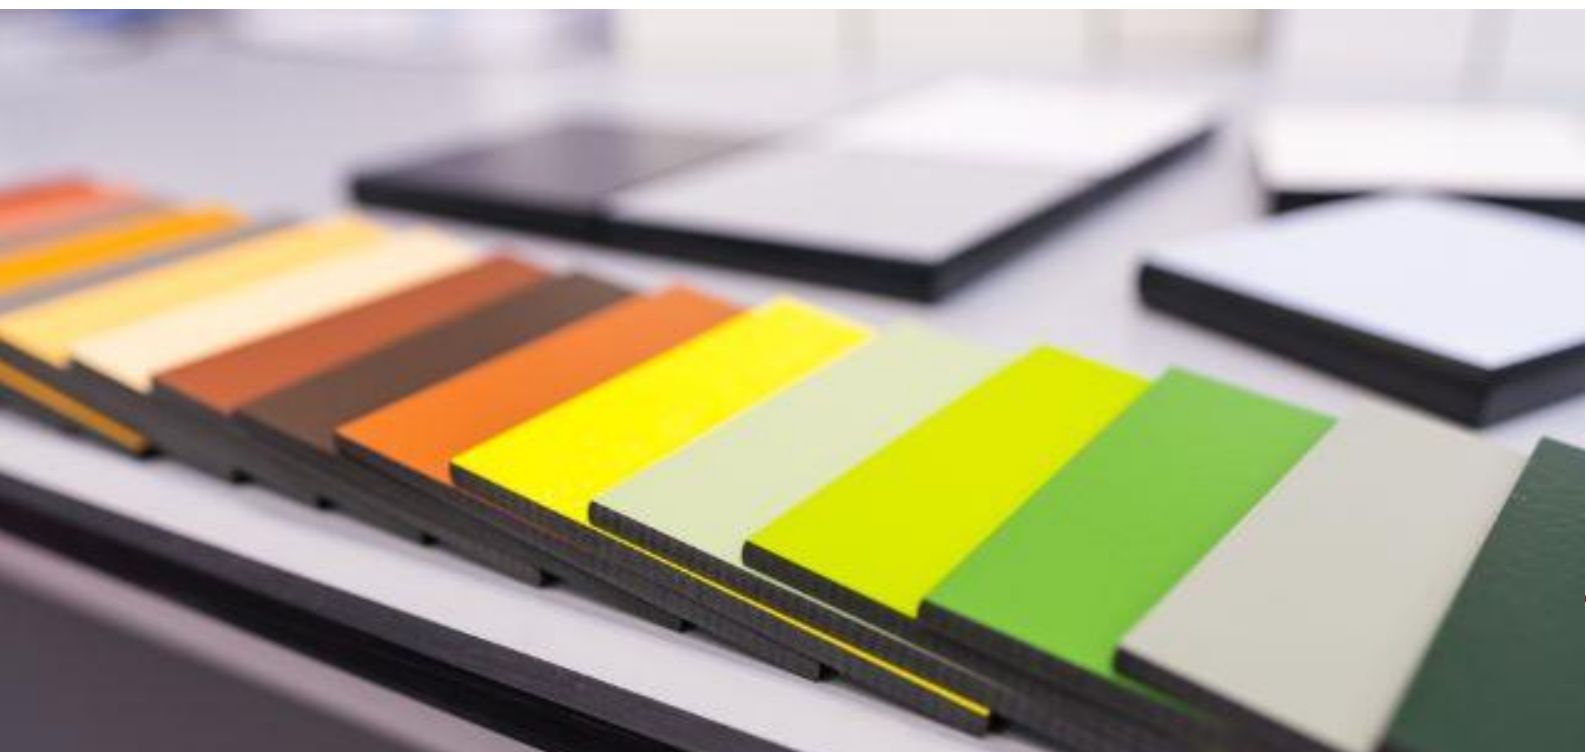

Trespa is een kunststof plaatmateriaal dat wordt opgebouwd uit houtvezels en papier. Onder hoge druk worden de materialen samengeperst met hars waardoor een enorme sterke gevelplaat ontstaat. Vervolgens worden de Trespa platen afgewerkt met een moleculaire toplaag die ervoor zorgt dat de platen bestand zijn tegen UV-straling en andere weersinvloeden. Zo is Trespa hitte resistent en waterproof.

Trespa: een breed assortiment

Trespa hanteert een breed aanbod aan platen waarbij iedere lijn zijn eigen unieke eigenschappen heeft. Bij BBK werken we met 8 mm dikke platen die in vele kleuren en designs verkrijgbaar zijn. Naast egale kleuren zijn er ook diverse plaatsoorten beschikbaar in een hout-, beton-, of steenlook, om uw project van de juiste uitstraling te voorzien. Laat je inspireren door de Meteor Naturals en Meteor Wood Decors collectie voor een natuurlijke robuuste look en organische uitstraling. Ontdek de mogelijkheden van Trespa!

Deskundig advies

We hebben de basiskleuren voor u op een rijtje gezet. Maar BBK gaat verder dan alleen de basis kleuren en u kunt kiezen uit een waaier van mogelijkheden. Zo kunt u de gevelbekleding voor uw project doorvoeren in onze postkastensets om een mooi geheel van uw project te realiseren. Heeft u liever persoonlijk contact? Informeer bij onze adviseurs naar de mogelijkheden, prijzen en levertijden.

[ASSORTIMENT TRESPA](#)

[GRATIS TRESPA-MONSTER AANVRAGEN](#)